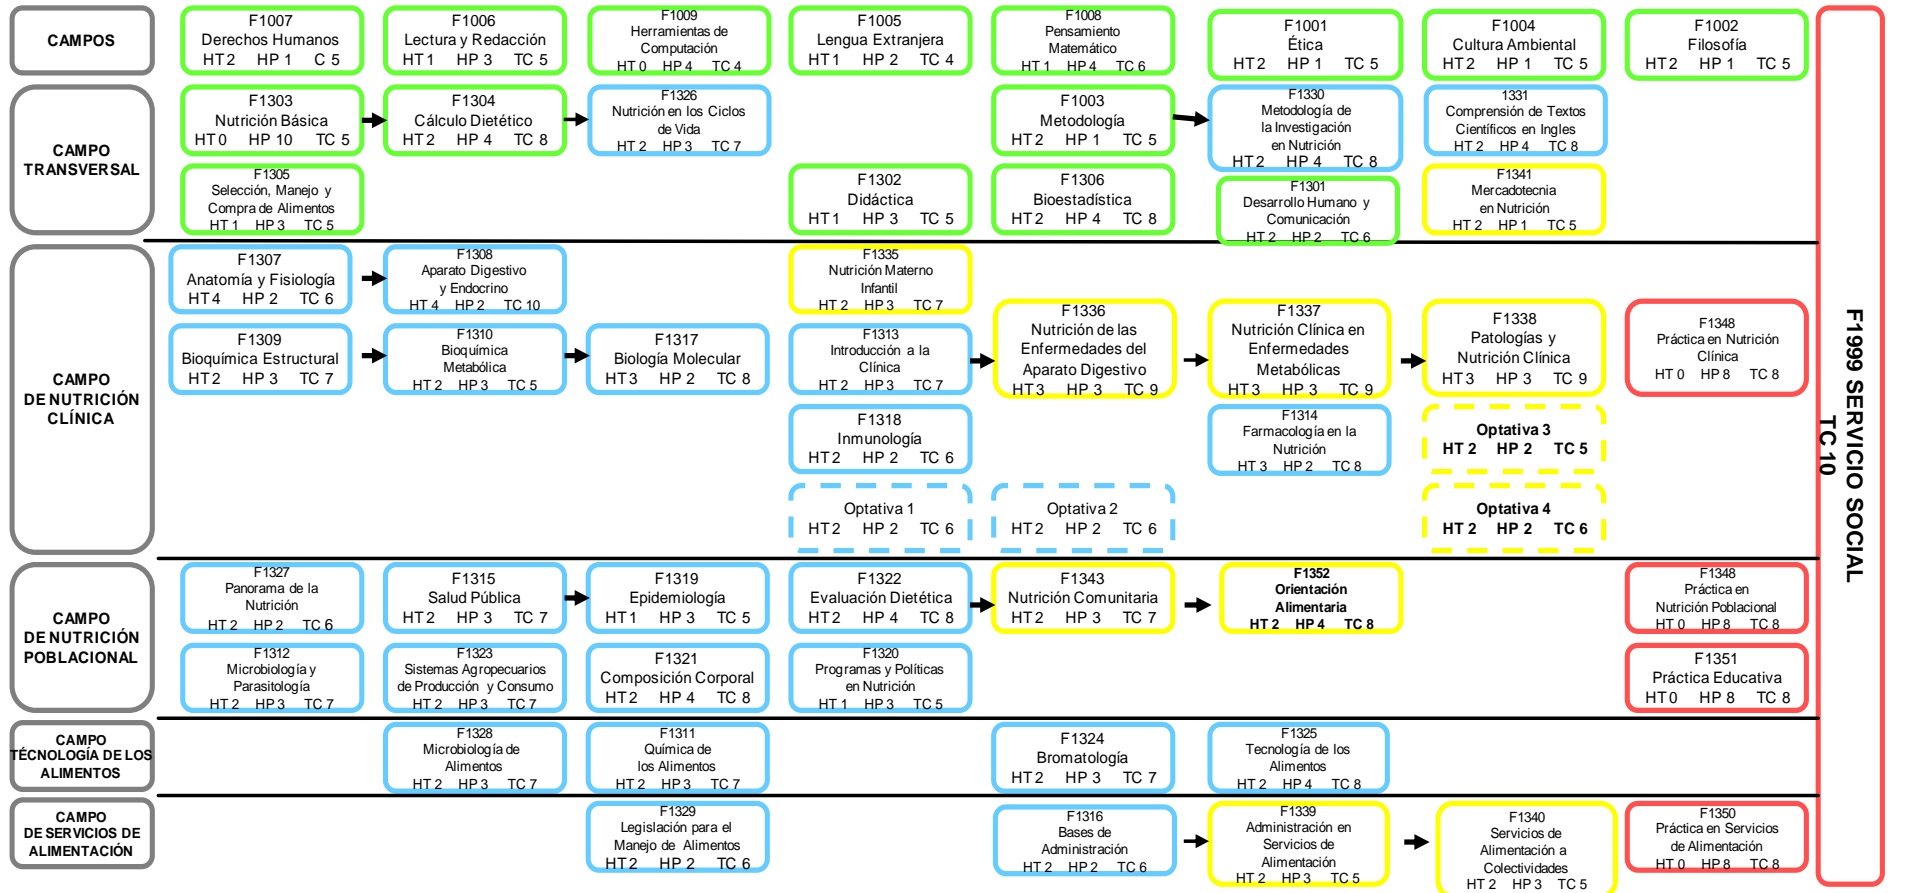

Trayectoria académica a cinco años

ÁREA DE FORMACIÓN GENERAL	ÁREA DE FORMACIÓN SUSTANTIVA PROFESIONAL	ÁREA DE FORMACIÓN INTEGRAL PROFESIONAL	ÁREA DE FORMACIÓN TRANSVERSAL
15 Asignaturas/% Créditos 22	27 Asignaturas/% Créditos 48	11 Asignaturas/% Créditos 80	6 Asignaturas/% Créditos 10

53 Asignaturas obligatorias	+ 4 Optativas	+ Servicio Social	Total de Créditos 400
9 Materias de la UJAT	57 Actualización		Créditos Materias UJAT 44
5 Se fusionan y Actualiza	8 Nueva		
General	15 asignaturas	Créditos área general	86
Sustantiva	27 asignaturas	Créditos área sustantiva profesional	192
Integral	11 asignaturas	Créditos área integral profesional	80
Transversal	5 asignaturas	Créditos área transversal	42
			100.00